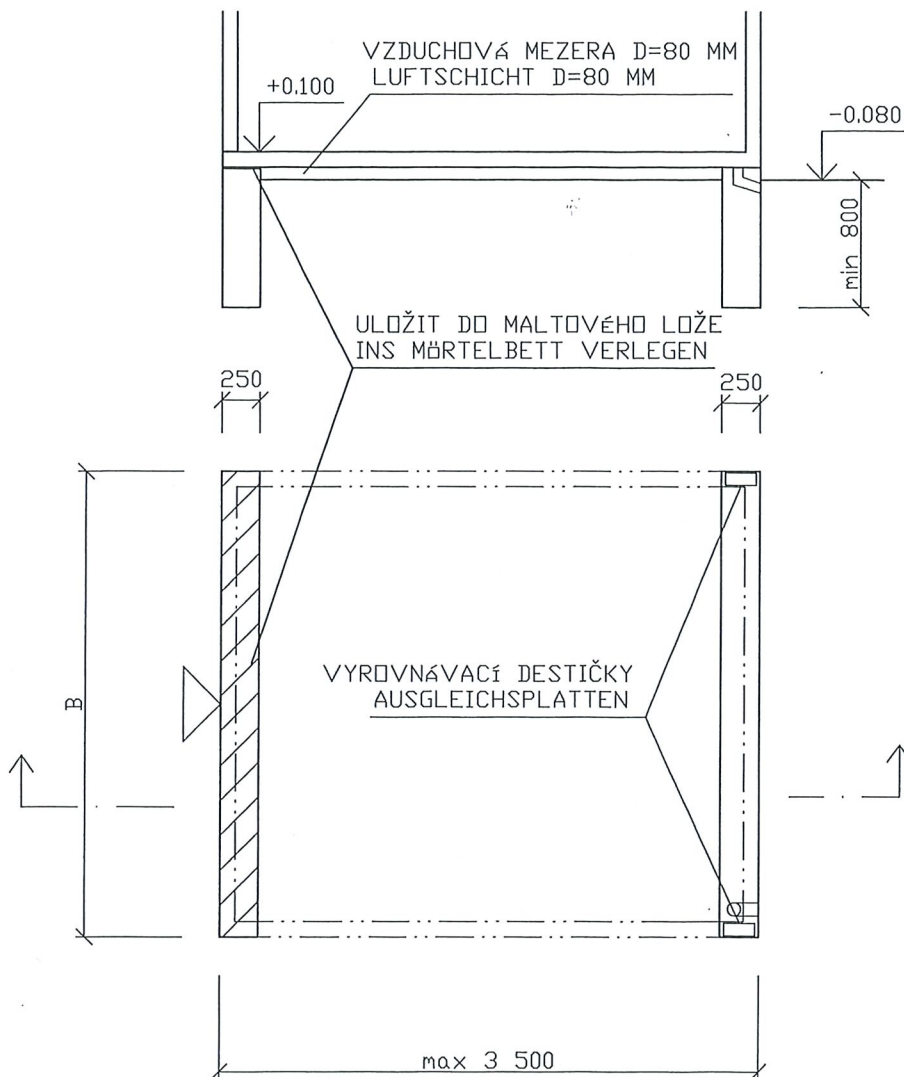

ZÁKLADOVÉ PASY  
STREIFENFUNDAMENTE

PŘÍSTAVEK S DÉLKOU NAD 3,5 m - VIZ JEDNOGARÁŽ  
ANBAU MIT LÄNGE ÜBER 3,5 m - SIEHE EINZELGARAGE

TYP	L [m]	B [m]	H [m]
TEGA 1		2.98	2.48
TEGA 3.1		2.98	2.48
TEGA 3.2		2.98	2.73
TEGA 3.3		2.98	2.98
TEGA 5.1.1		3.48	2.50
TEGA 5.1.2		3.48	2.50
TEGA 5.2.1		3.48	2.75
TEGA 5.2.2		3.48	2.75