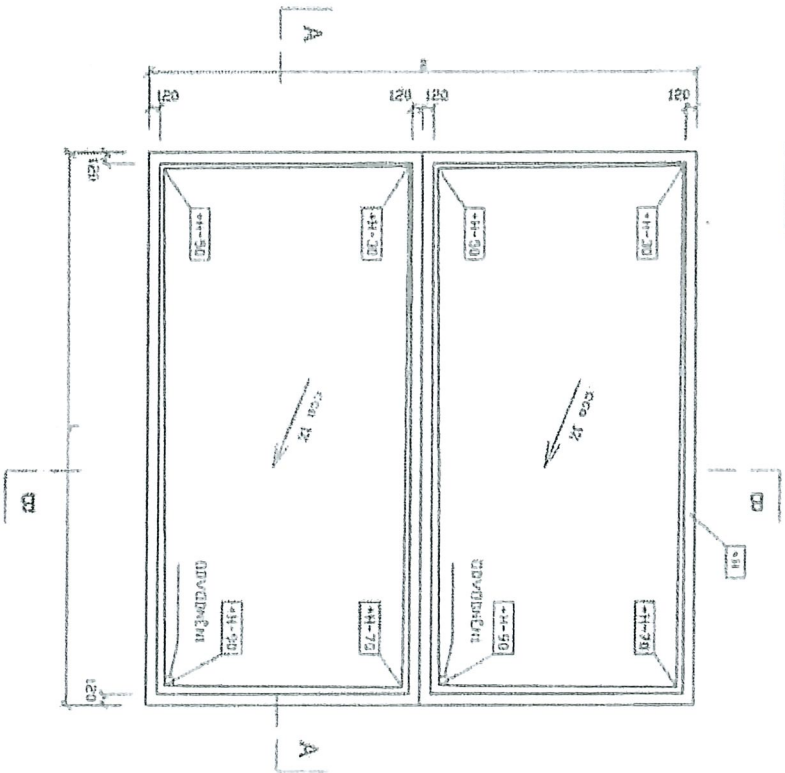

STRECHA

PŮDORYS

① DEKORATIVNÍ VPRATA VYHLAŠEČI
VŠUDE - FIBRA SÍŤOVÁ

| Typ | L (m) | B (m) | H (m) | PROJEKT MĚŘÍTKO |
|---------|-------|-------|-------|--------------------|
| TEGA 31 | 6,00 | 5,00 | 2,48 | 4,87 x 1,88 |
| TEGA 32 | 6,00 | 5,00 | 2,72 | 4,87 x 2,43 |
| TEGA 33 | 6,00 | 4,00 | 2,58 | 4,87 x 2,06 |
| TEGA 4 | 7,20 | 6,00 | 2,48 | 5,47 x 1,90 |