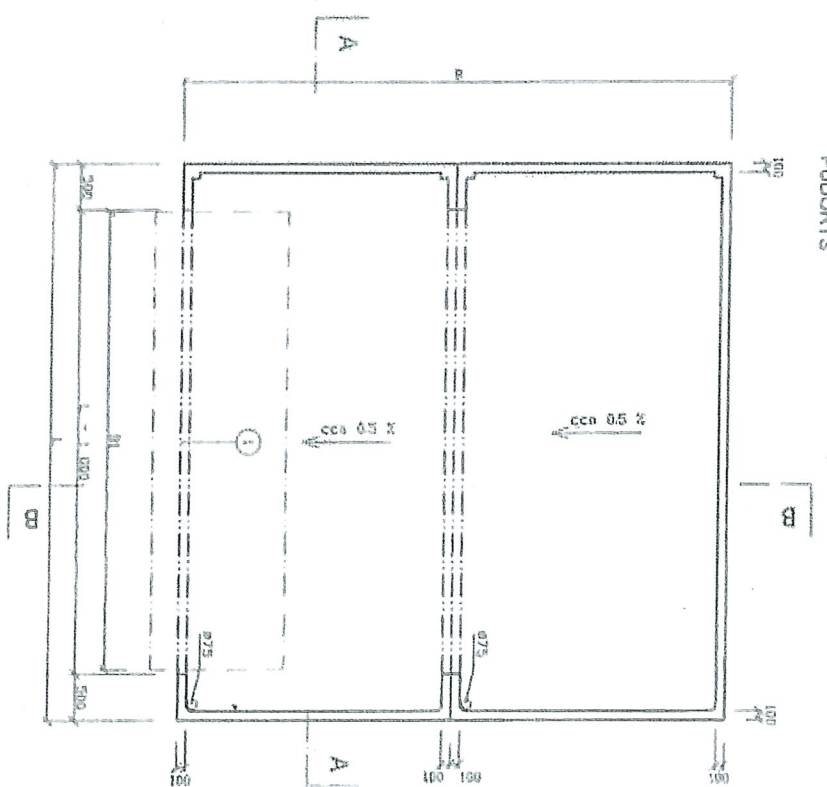

STRECHA

PŮDORYS

① DEKORATIVNÍ VPRATA VYHLAŠEČI
VŠUDE - FIBRA SÍŤOVÁ

| Typ | L (m) | B (m) | H (m) | PROJEKT MĚŘÍTKO |
|---------|-------|-------|-------|--------------------|
| TEGA 31 | 6,00 | 5,00 | 2,48 | 4,87 x 1,88 |
| TEGA 32 | 6,00 | 5,00 | 2,72 | 4,87 x 2,43 |
| TEGA 33 | 6,00 | 4,00 | 2,58 | 4,87 x 2,06 |
| TEGA 4 | 7,20 | 6,00 | 2,48 | 5,47 x 1,90 |